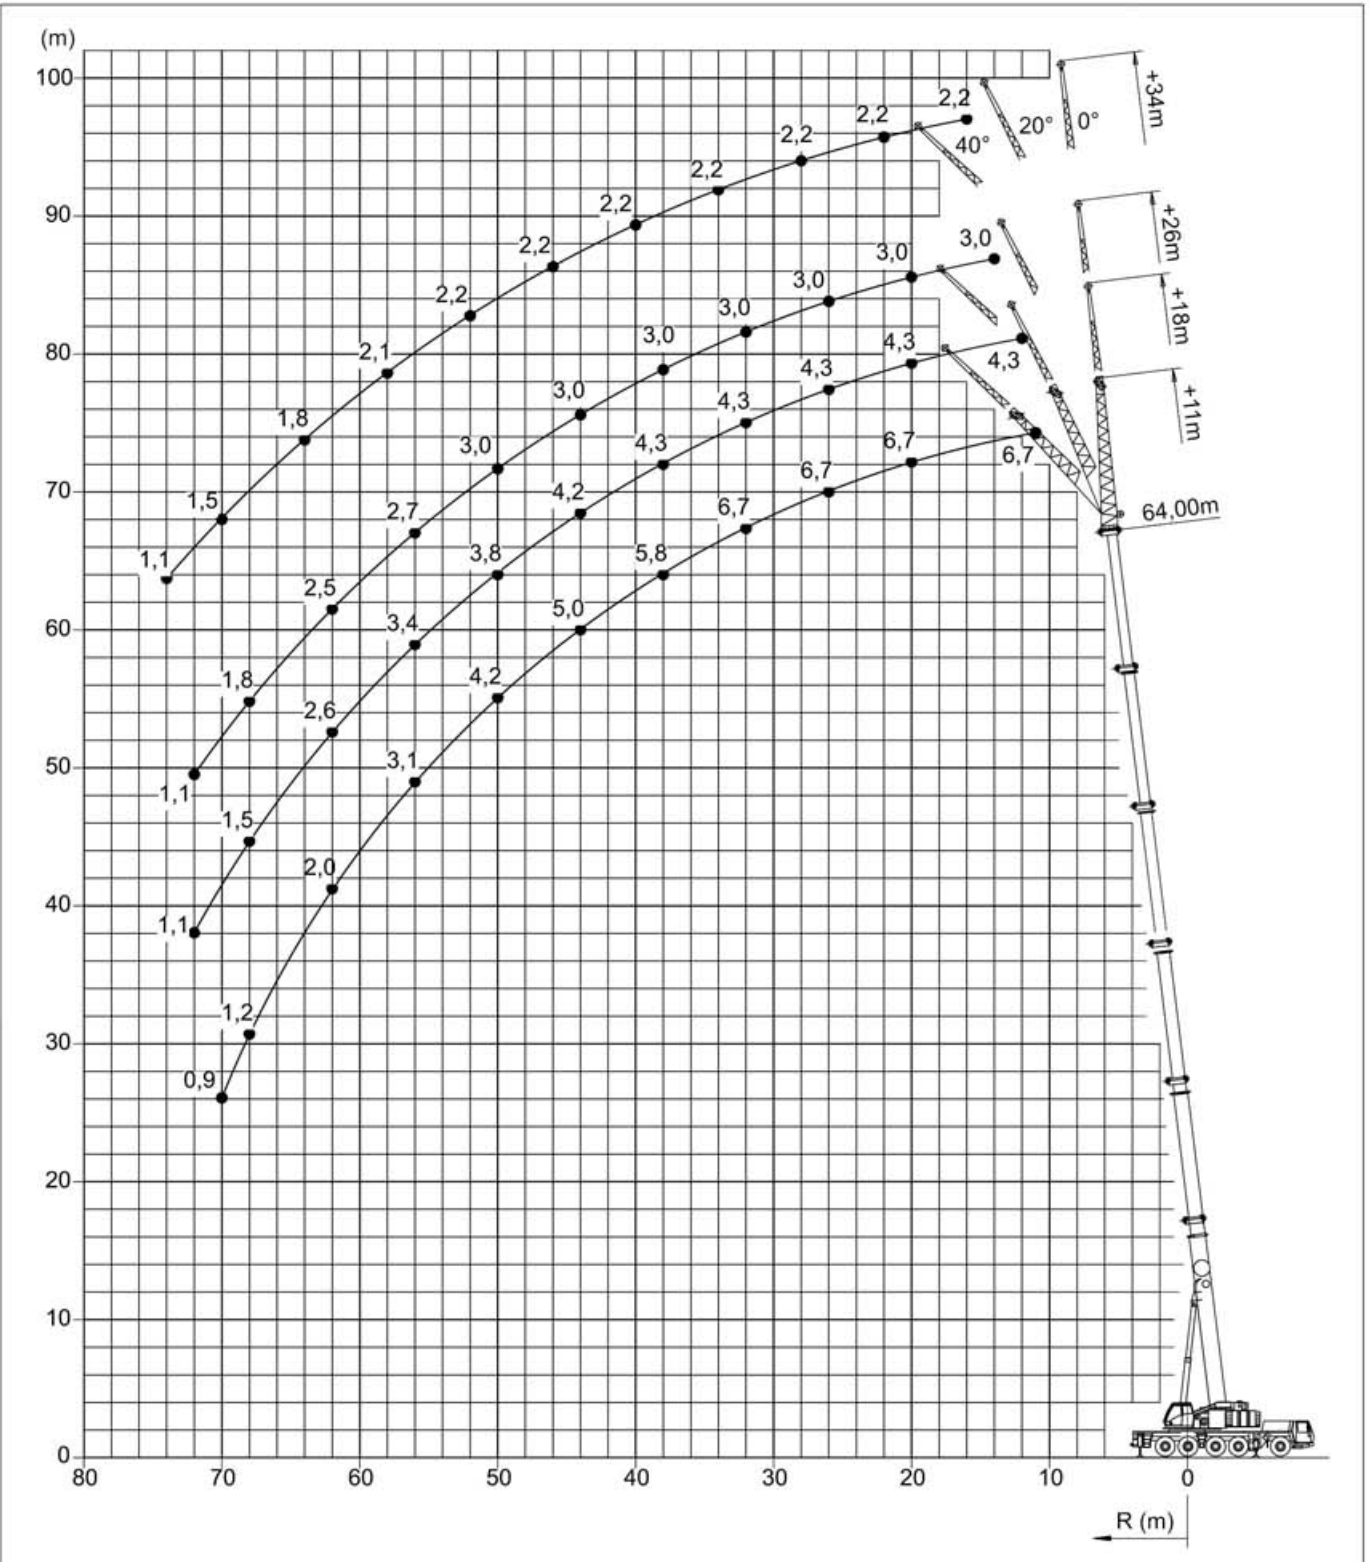

Load charts • Traglasten • Capacités de levage Capacidades • Capacità • Таблицы грузоподъемности

Working range • Arbeitsbereiche • Diagramme de levage • Gama de trabajo • Area di lavoro • Грузовысотные характеристики

 13,7 – 64,0 m

 7,8 m

 360°

Hook block • Hakenflasche • Crochet-moufle • Gancho • Ganci • Крюковой блок (t)

H (mm)

200 D	3650
160 D	3650
125 D	3300
80 D	3300
32 E	3200
12 H/B	2450

Load charts • Traglasten • Capacités de levage Capacidades • Capacità • Таблицы грузоподъемности

Working range • Arbeitsbereiche • Diagramme de levage • Gama de trabajo • Area di lavoro • Грузовысотные характеристики

64,0 m

0°-40°
11,0-18,0-26,0-34,0 m

7,8 m

360°

Load charts • Traglasten • Capacités de levage Capacidades • Capacità • Таблицы грузоподъемности

59,0 - 64,0 m 7,5 m 360° 3,6 m