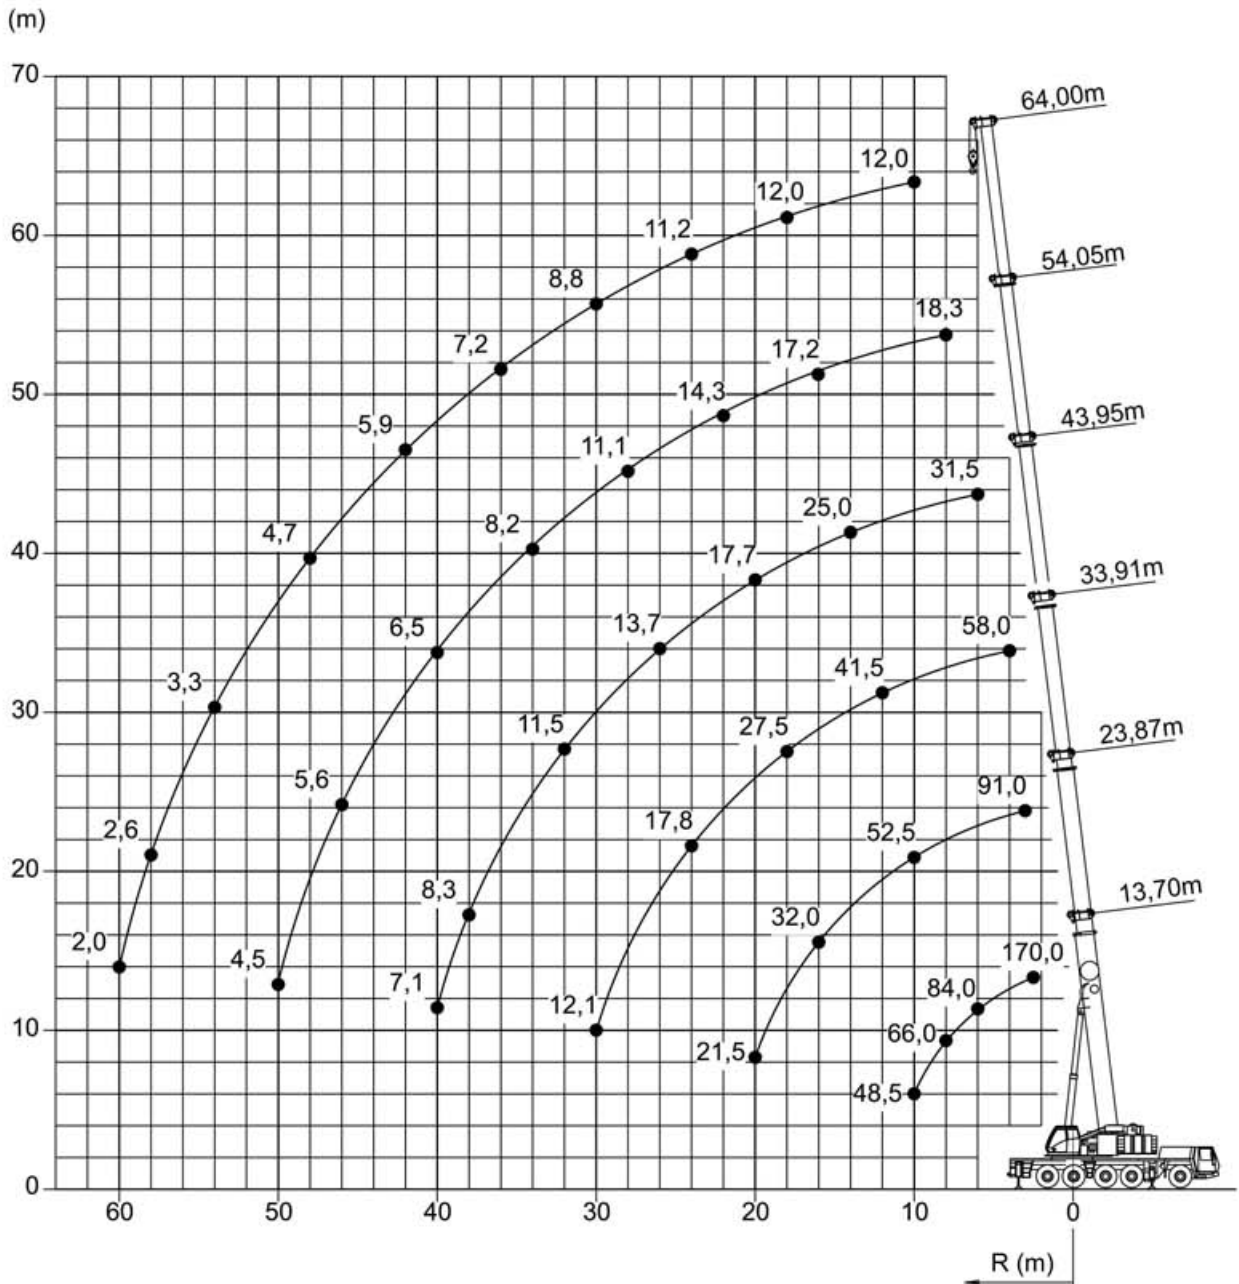

Load charts • Traglasten • Capacités de levage Capacidades • Capacità • Таблицы грузоподъемности

Working range • Arbeitsbereiche • Diagramme de levage • Gama de trabajo • Area di lavoro • Грузовысотные характеристики

 13,7 – 64,0 m

 7,8 m

 360°

Hook block • Hakenflasche • Crochet-moufle • Gancho • Ganci • Крюковой блок (t)

H (mm)

200 D	3650
160 D	3650
125 D	3300
80 D	3300
32 E	3200
12 H/B	2450

Load charts • Traglasten • Capacités de levage Capacidades • Capacità • Таблицы грузоподъемности

Working range • Arbeitsbereiche • Diagramme de levage • Gama de trabajo • Area di lavoro • Грузовысотные характеристики

64,0 m

0°-40°
11,0-18,0-26,0-34,0 m

7,8 m

360°

Load charts • Traglasten • Capacités de levage Capacidades • Capacità • Таблицы грузоподъемности

59,0 - 64,0 m 7,5 m 360° 3,6 m