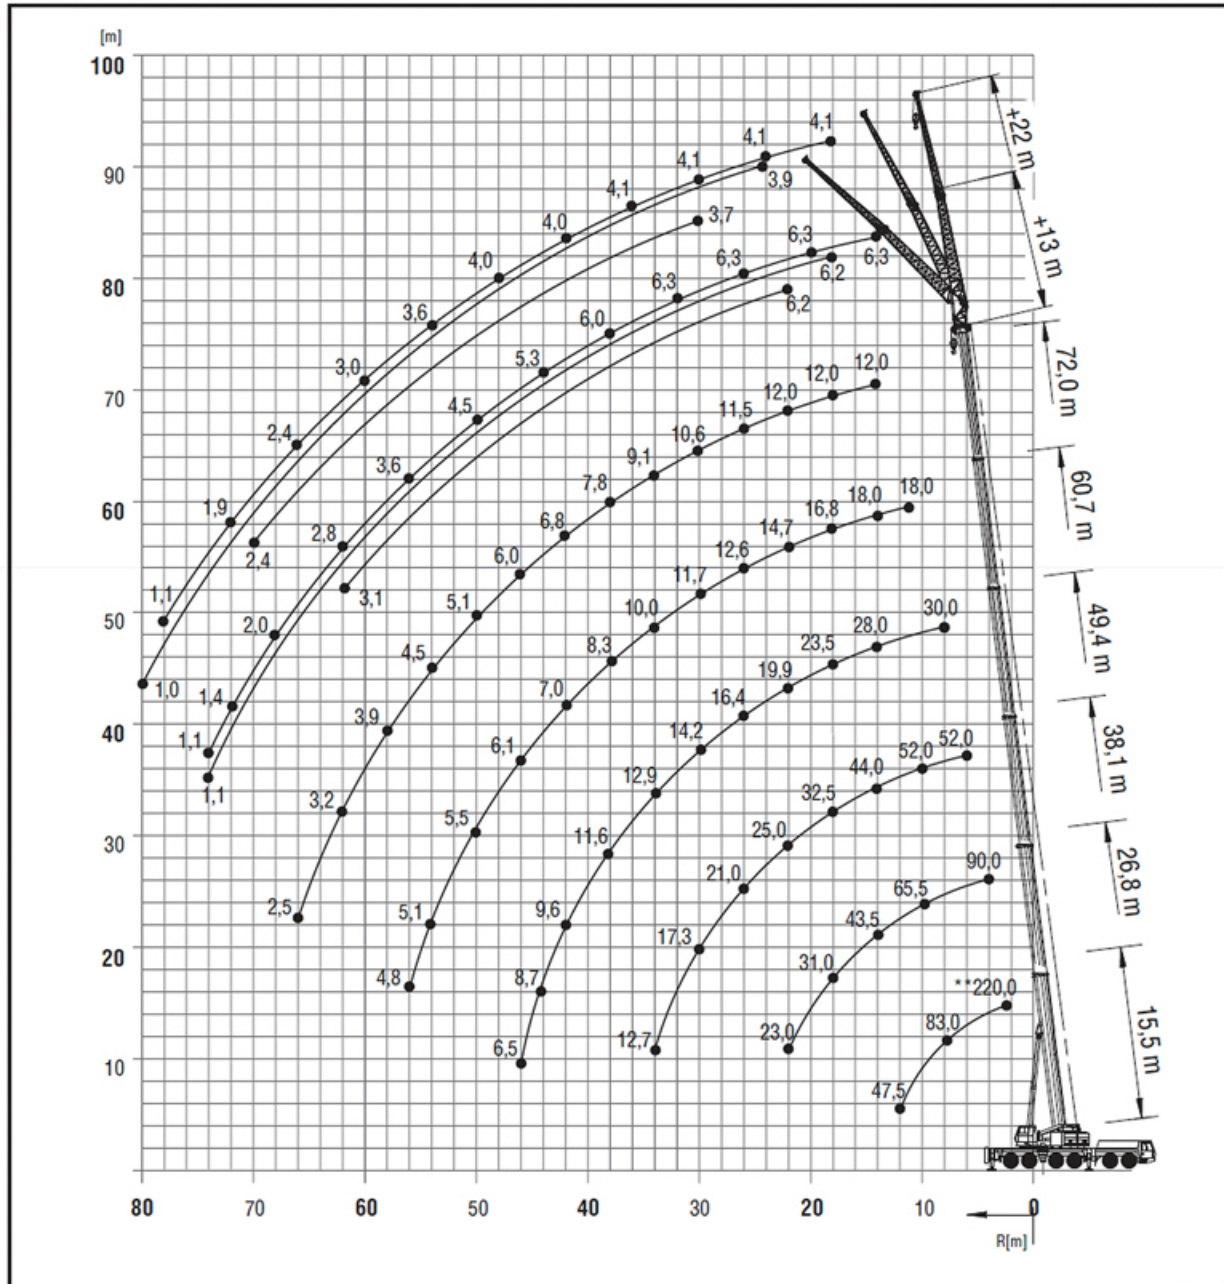

Load charts • Traglasten • Capacités de levage • Capacidades • Capacità

Working range • Arbeitsbereiche • Diagramme de levage • Gama de trabajo • Area di lavoro

15,5 – 72,0 m

5° - 40°
13/22 m

8,5 m

360°

	Hook block • Unterflasche • Crochet-moufle • Gancho • Ganci	H
	(t)	(mm)
	200D	3650
	160D	3650
	125D	3300
	80D	3300
	32E	3200
	12 H/B	2450

GMK6220-L

22

72,0 m

5° - 40°
13/22/30/38 m

8,5 m

360°

GMK6220-L