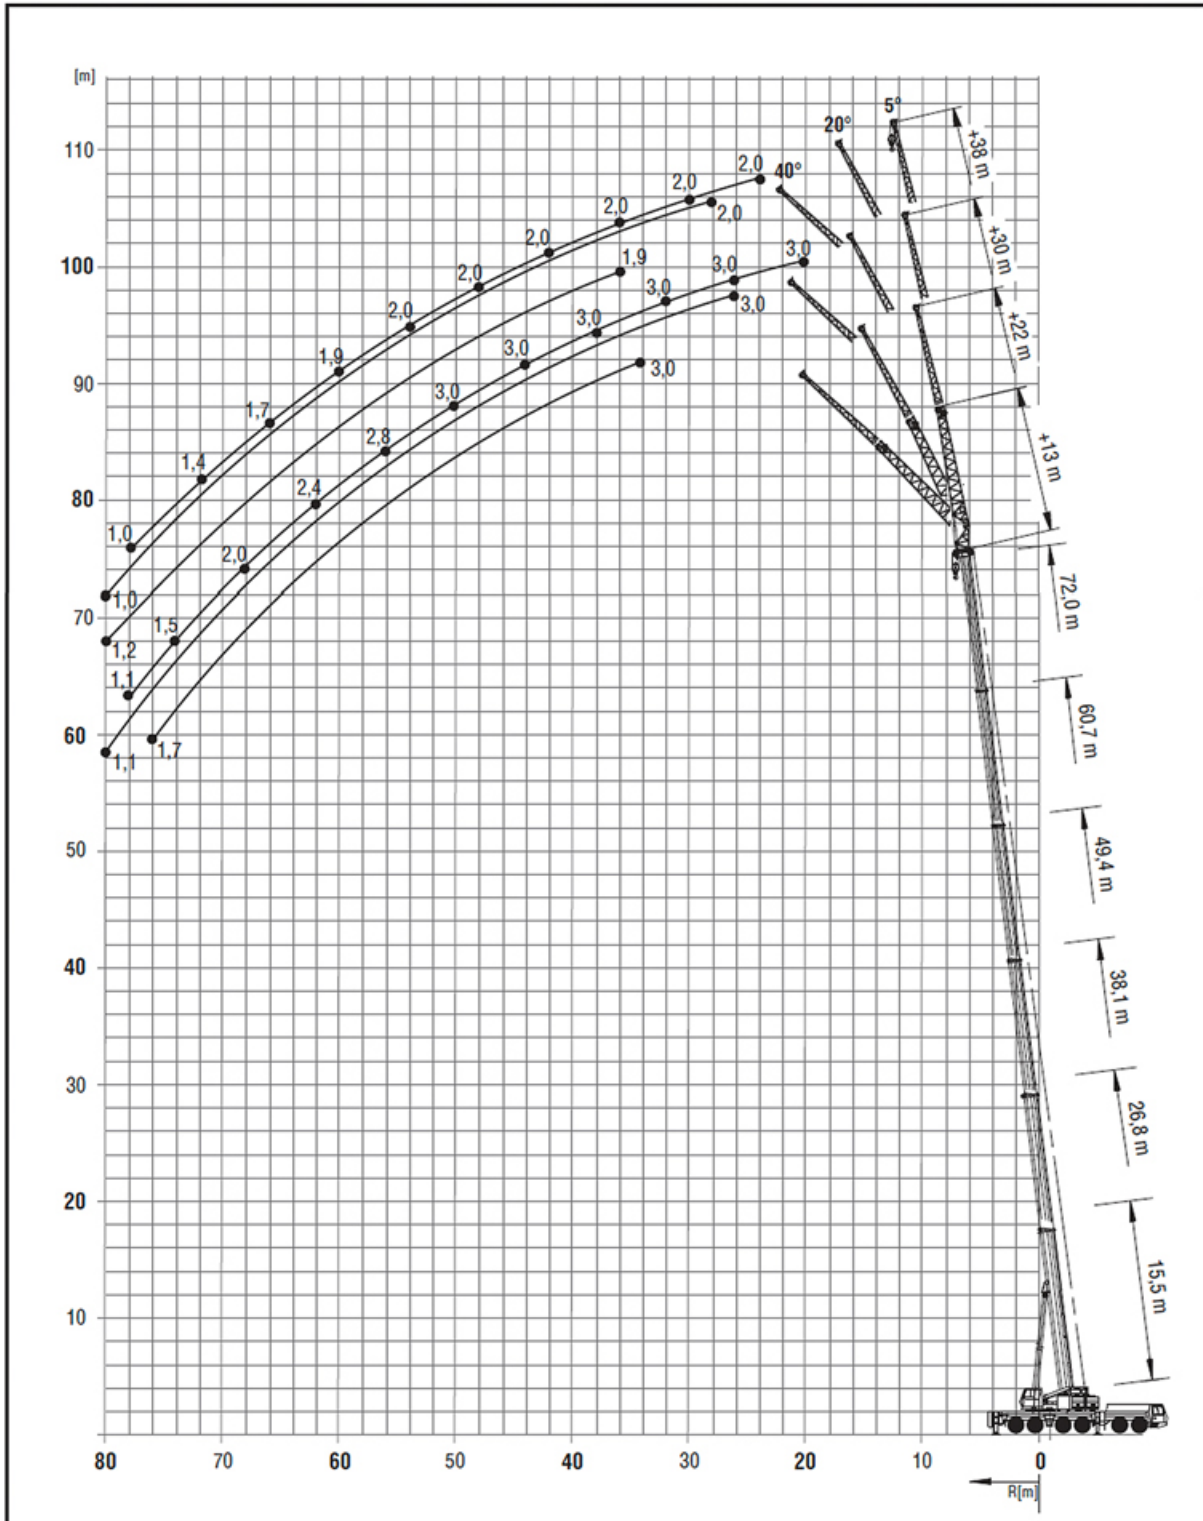

Load charts • Traglasten • Capacités de levage • Capacidades • Capacità

Working range • Arbeitsbereiche • Diagramme de levage • Gama de trabajo • Area di lavoro

15,5 – 72,0 m

5° - 40°
13/22 m

8,5 m

360°

	Hook block • Unterflasche • Crochet-moufle • Gancho • Ganci	H
	(t)	(mm)
	200D	3650
	160D	3650
	125D	3300
	80D	3300
	32E	3200
	12 H/B	2450

GMK6220-L

22

72,0 m

5° - 40°
13/22/30/38 m

8,5 m

360°

GMK6220-L