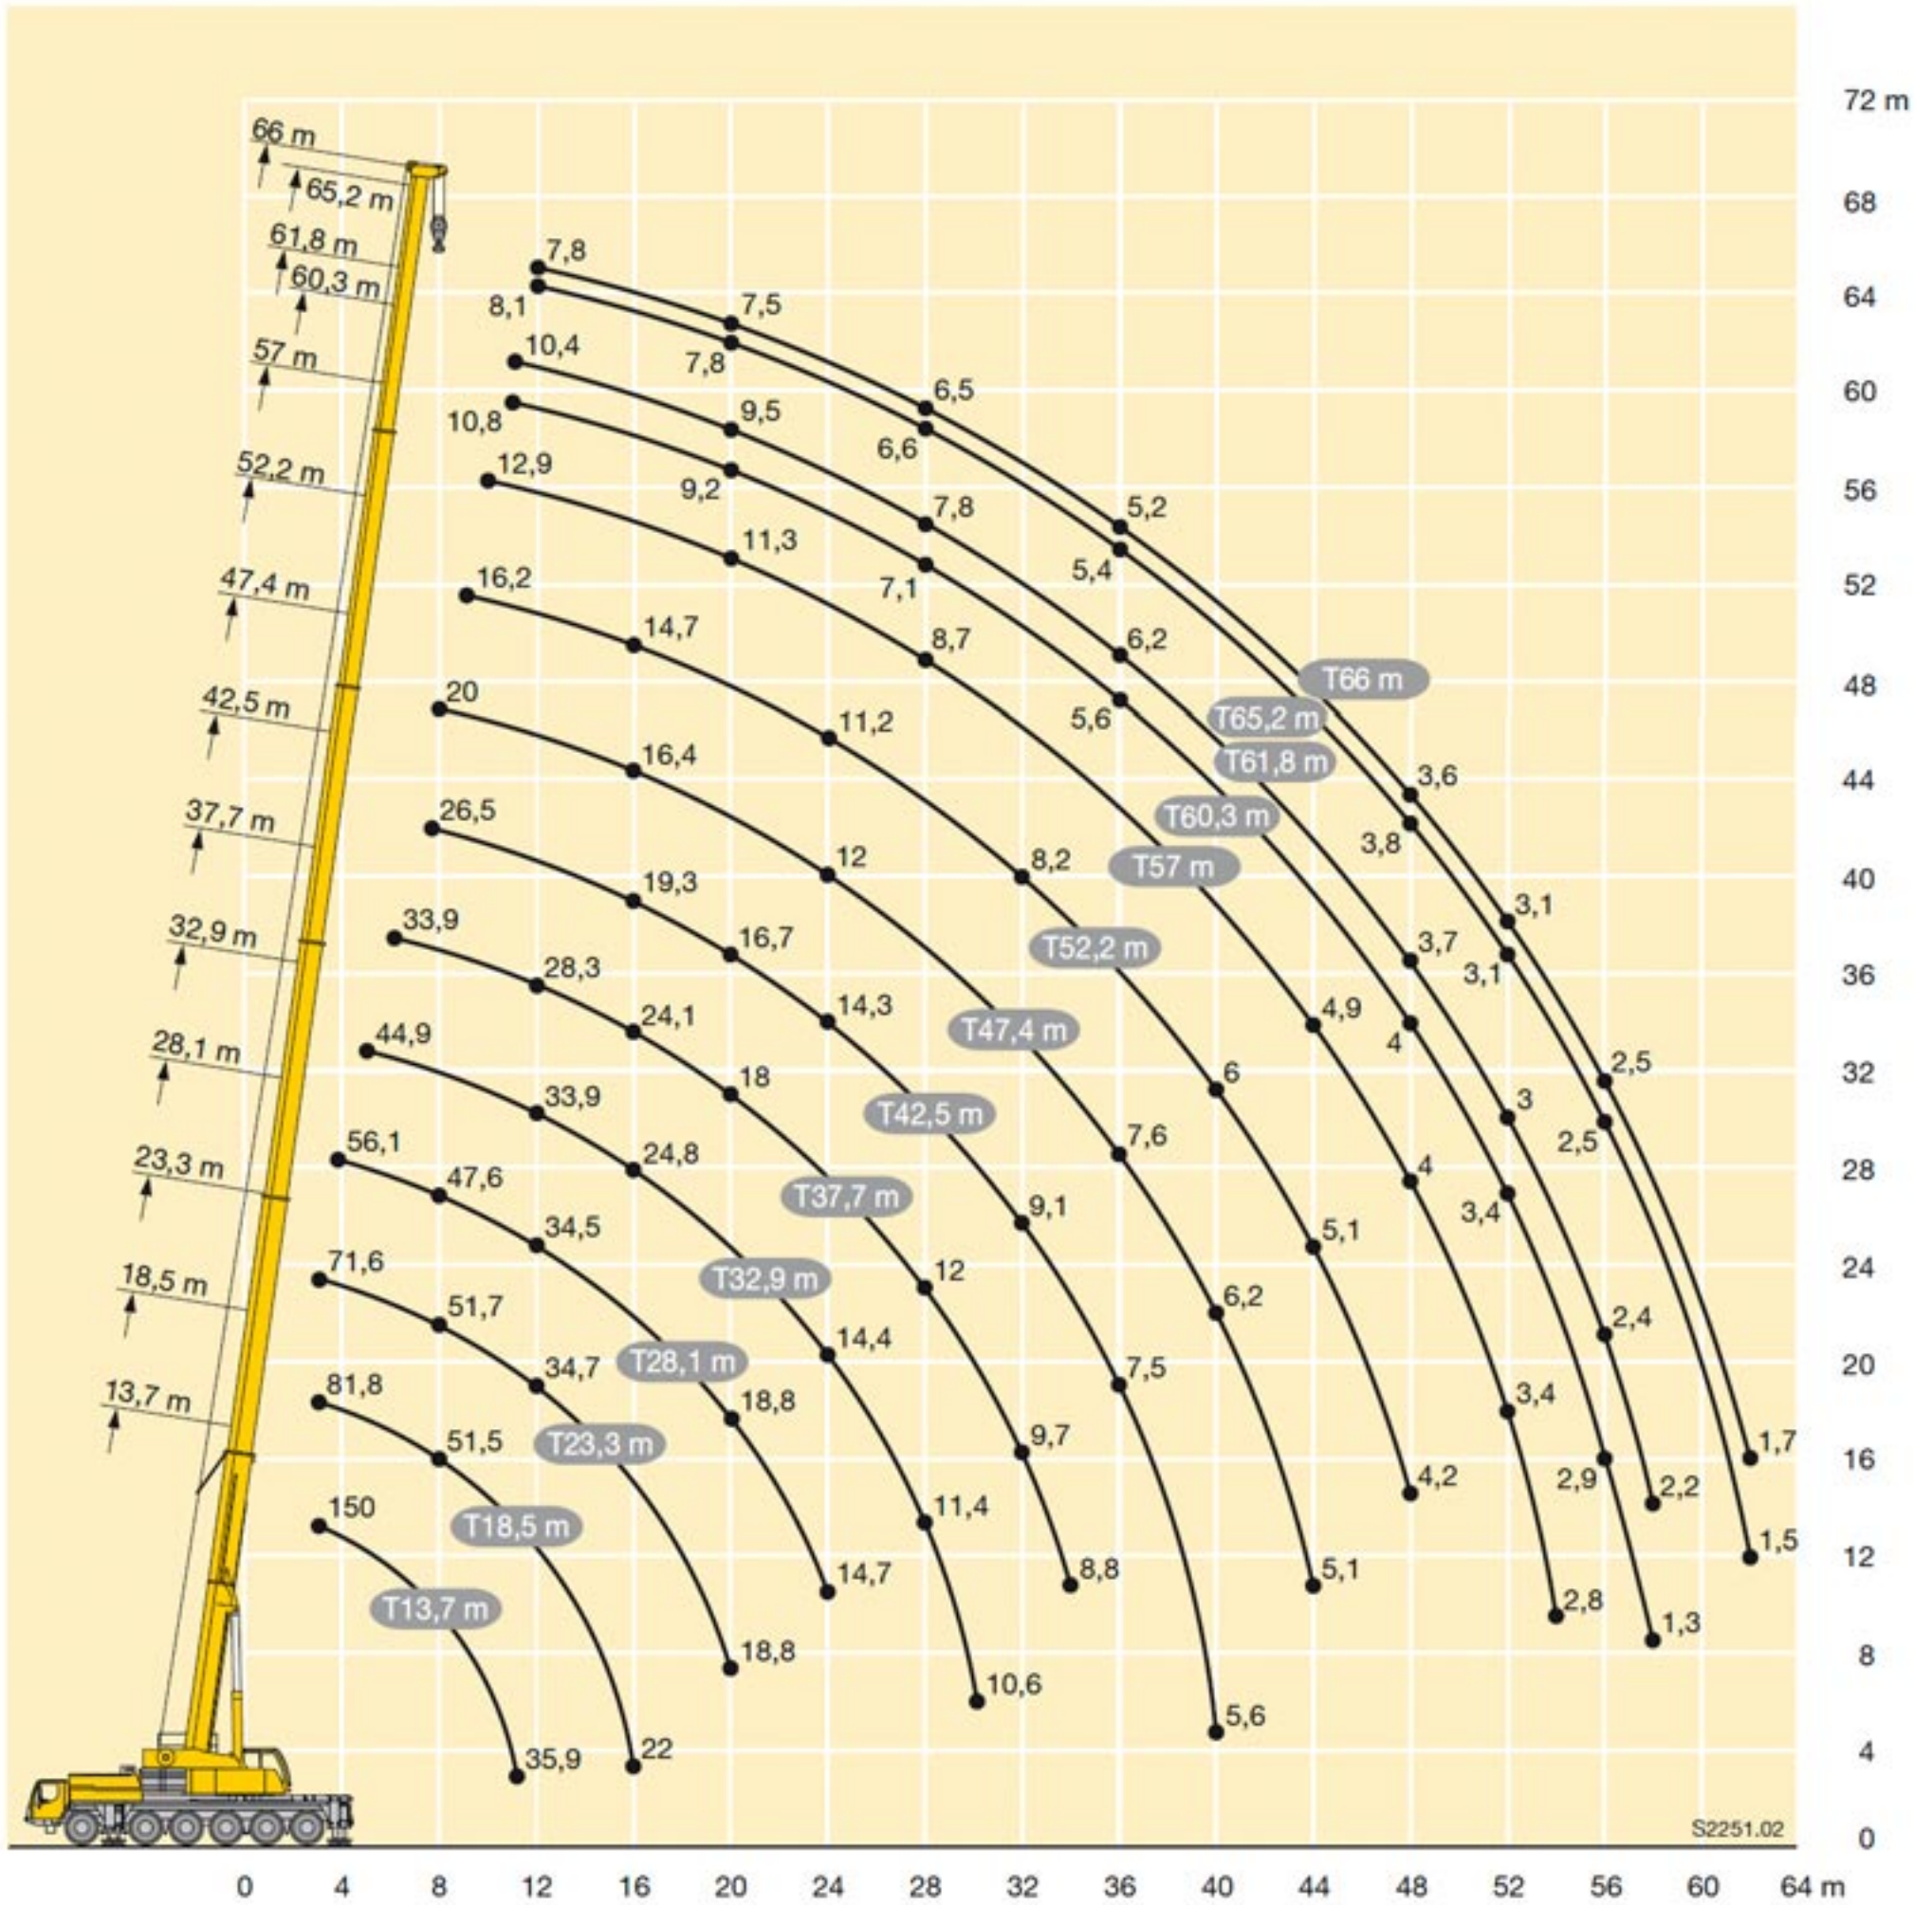

Hubhöhen

Lifting heights

Hauteurs de levage • Altezze di sollevamento

Alturas de elevación • Высота подъема

T

S2251.02

Hubhöhen

Lifting heights

Hauteurs de levage • Altezze di sollevamento

Alturas de elevación • Высота подъема

TK/TNZK

Hubhöhen

Lifting heights

Hauteurs de levage • Altezze di sollevamento

Alturas de elevación • Высота подъема

TVK/TVNZK