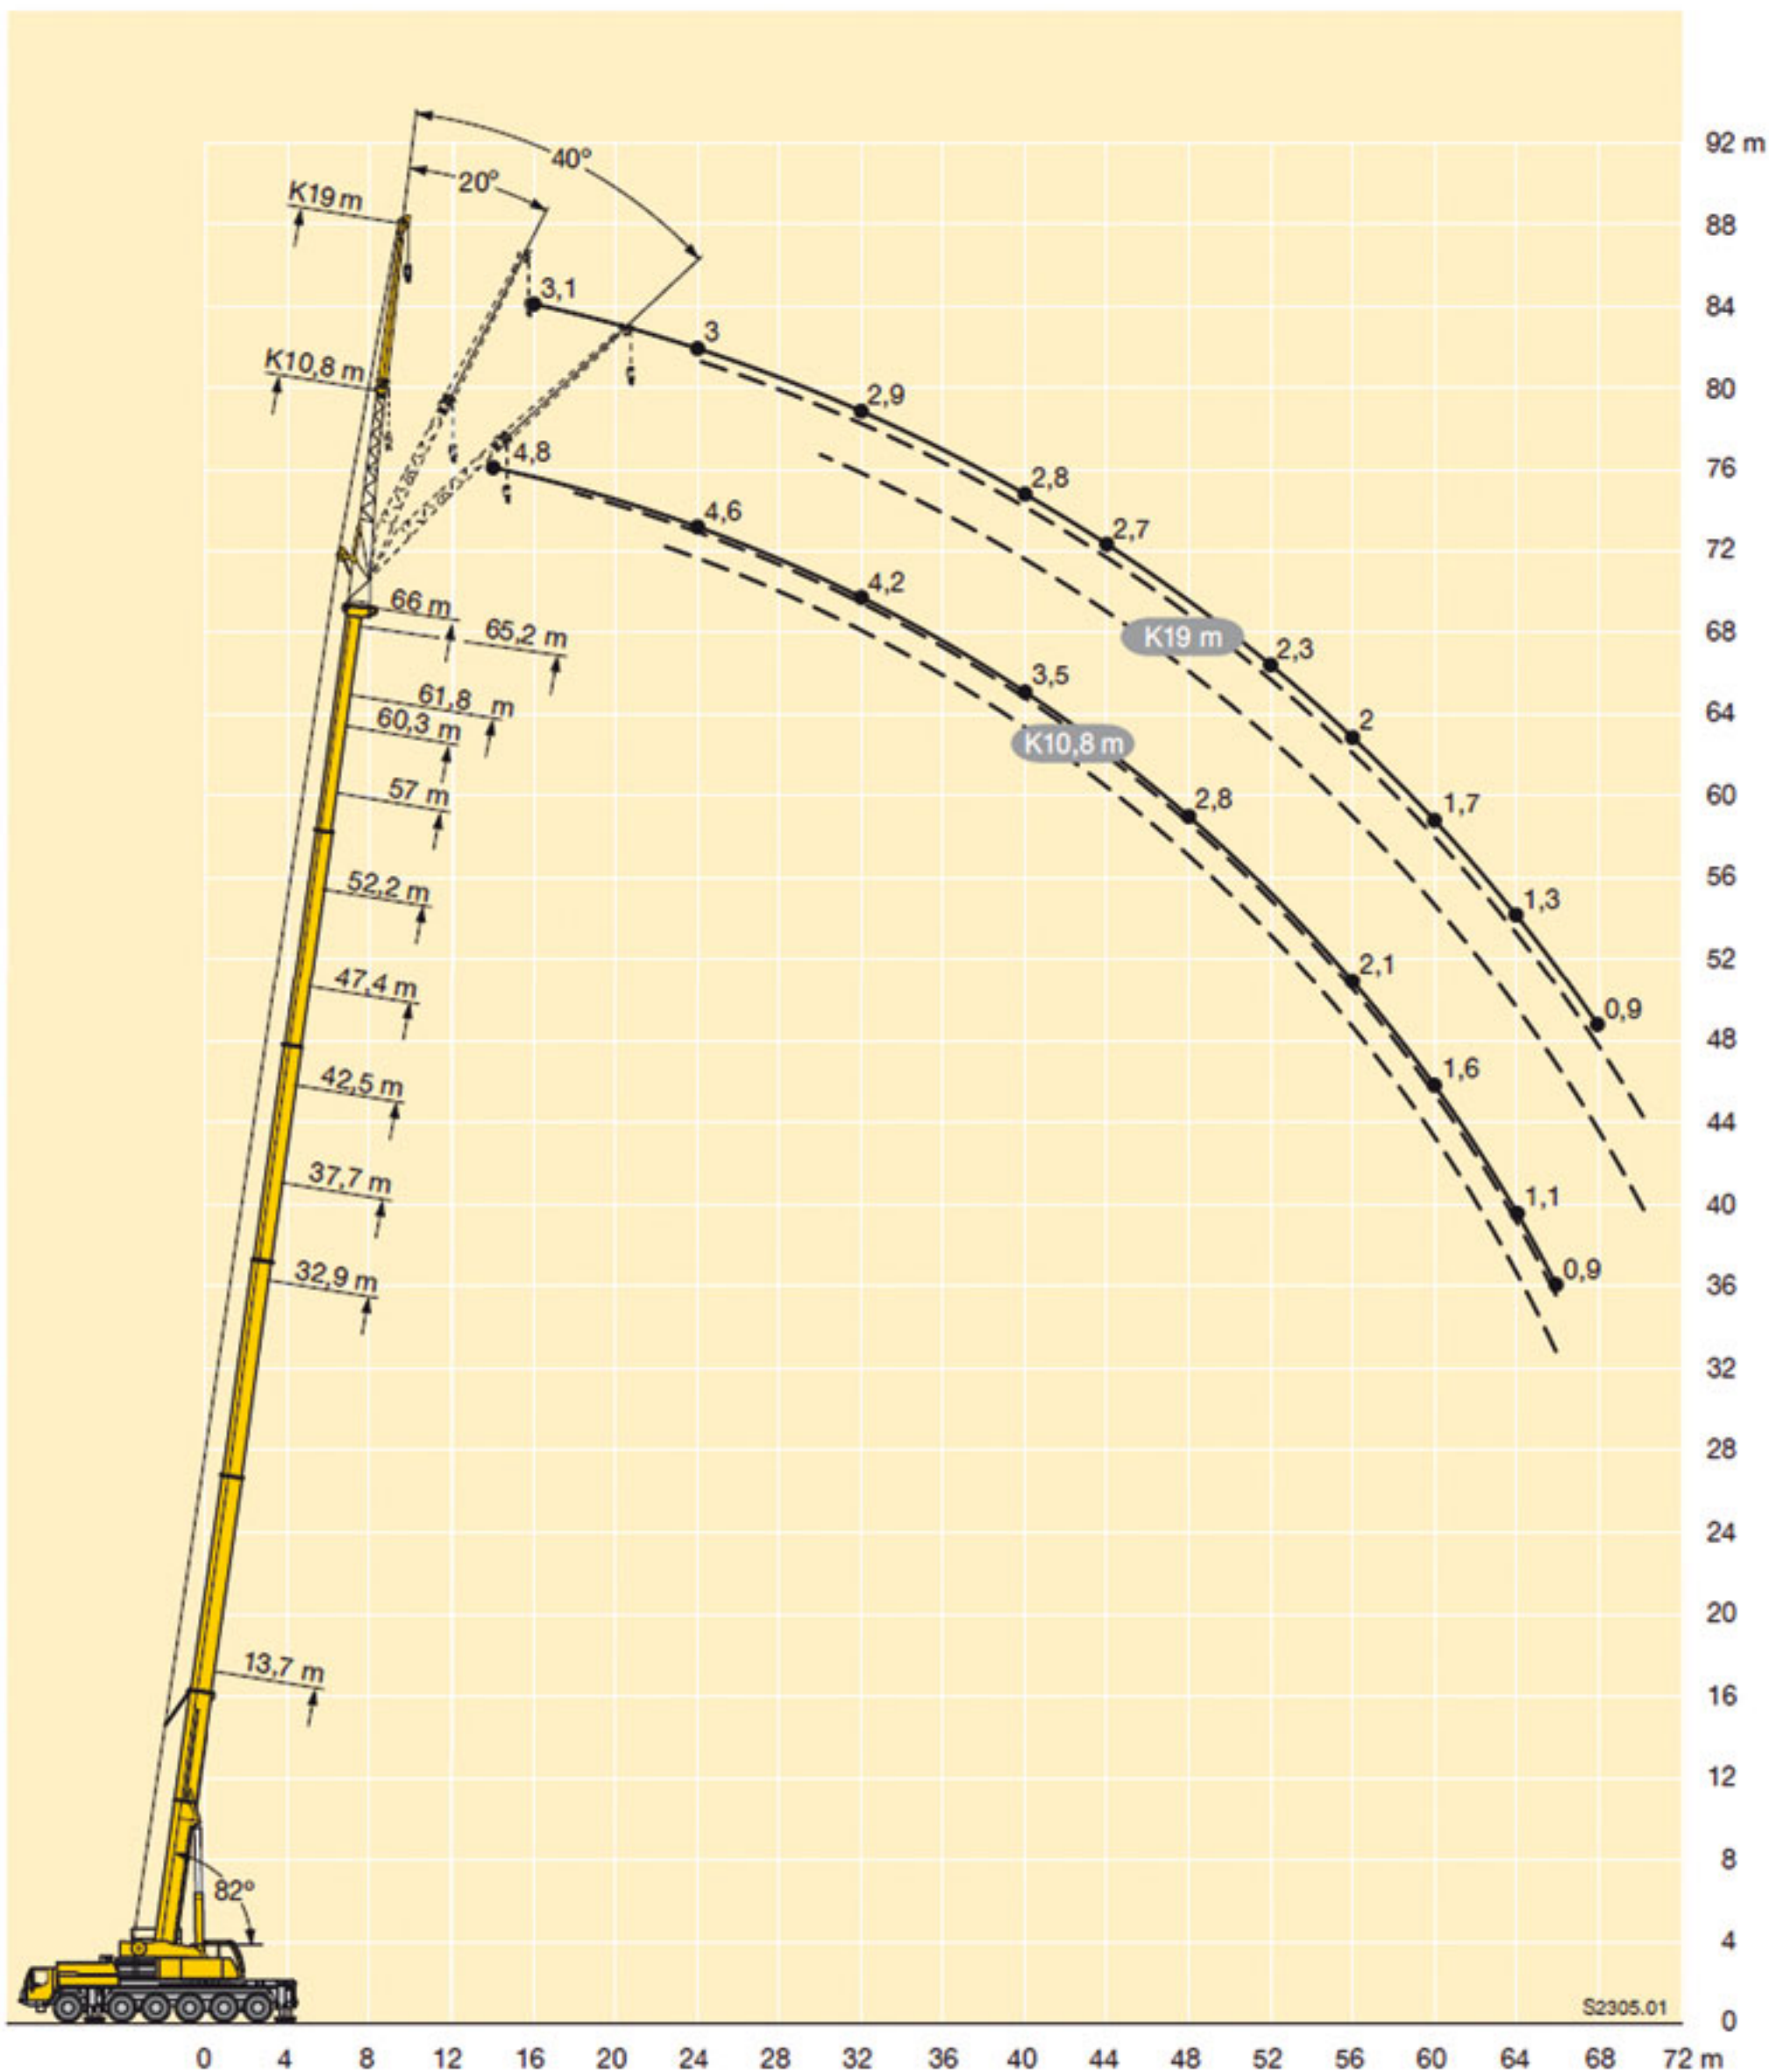

Hubhöhen

Lifting heights

Hauteurs de levage • Altezze di sollevamento

Alturas de elevación • Высота подъема

T

S2251.02

Hubhöhen

Lifting heights

Hauteurs de levage • Altezze di sollevamento

Alturas de elevación • Высота подъема

TK/TNZK

Hubhöhen

Lifting heights

Hauteurs de levage • Altezze di sollevamento

Alturas de elevación • Высота подъема

TVK/TVNZK