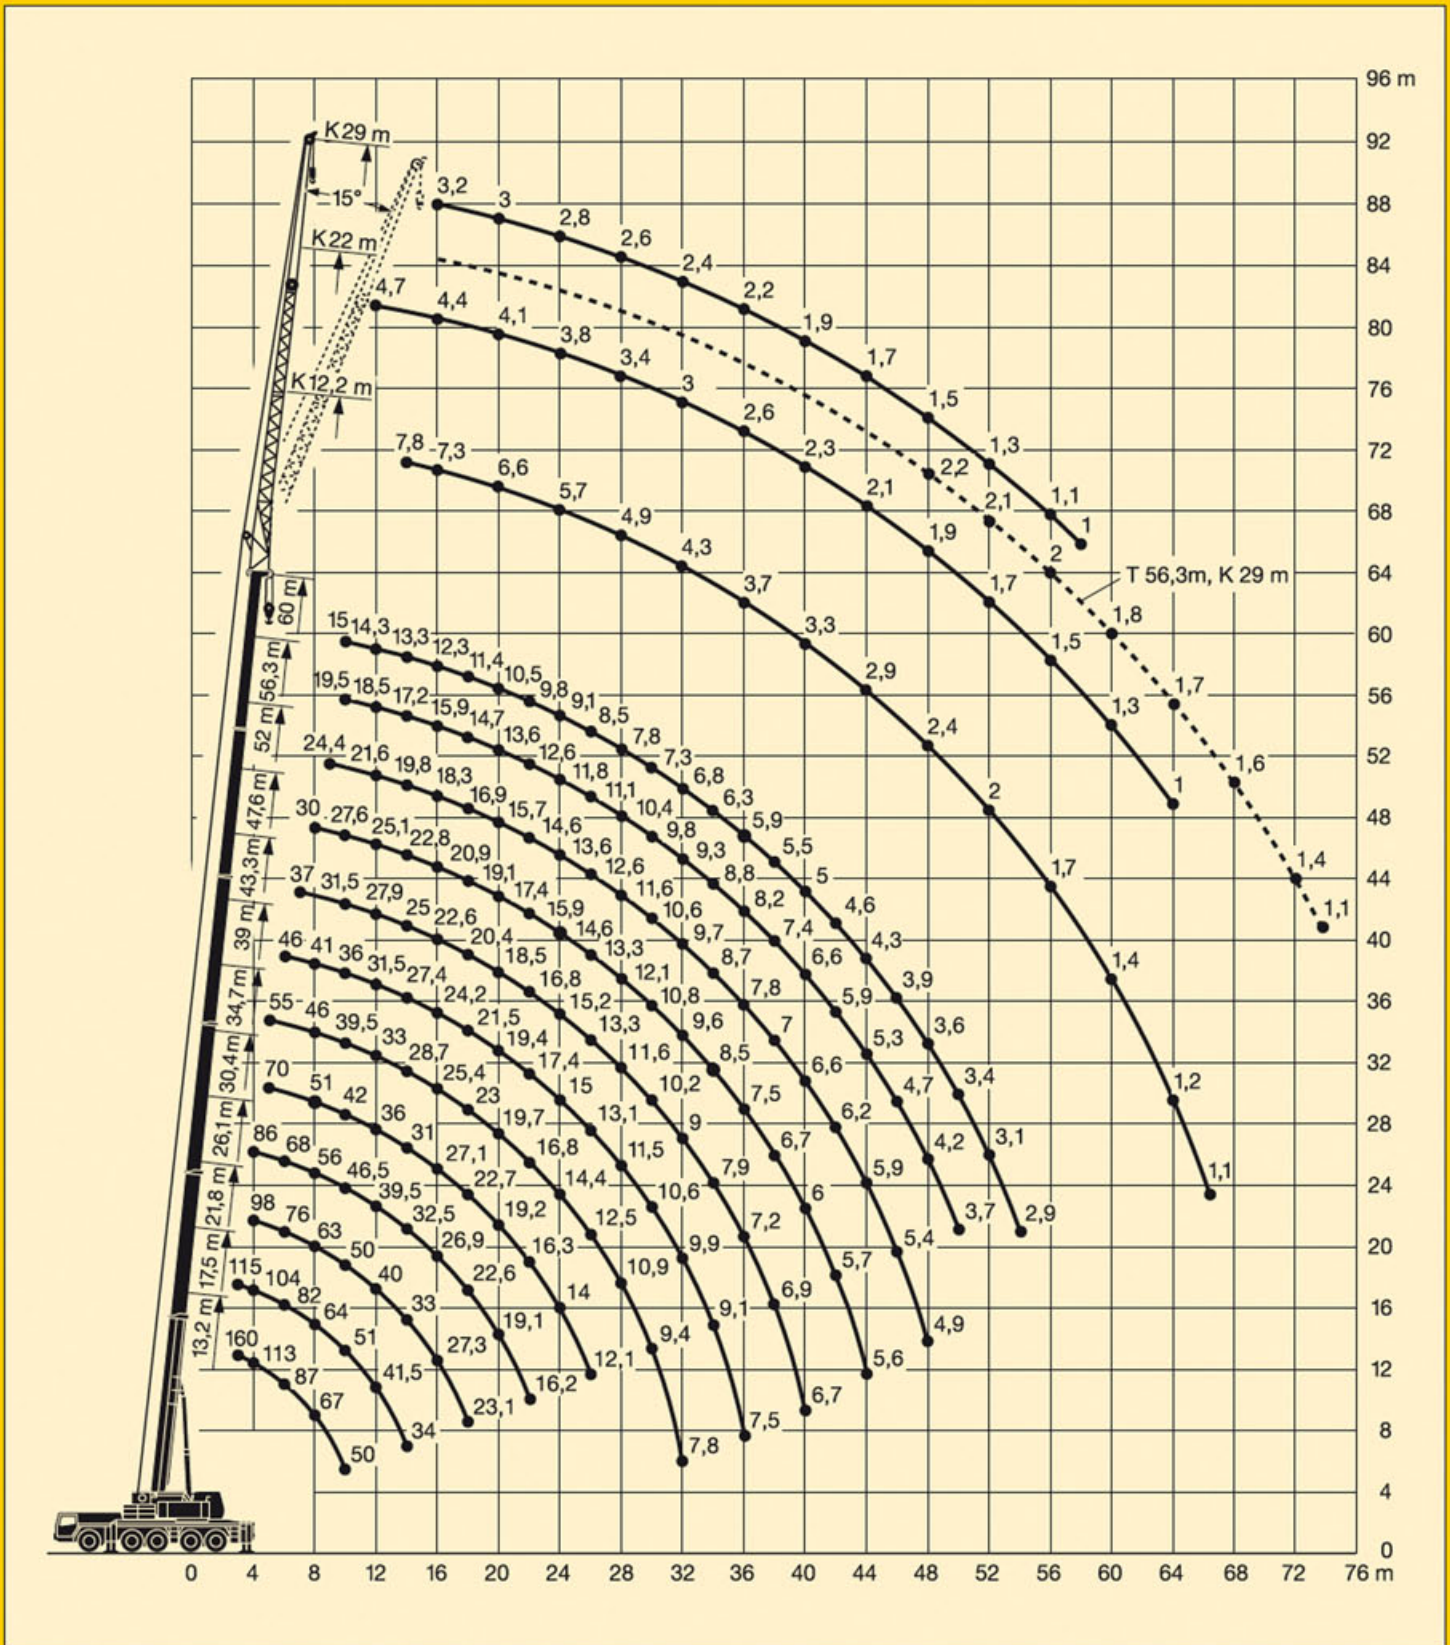

# Die Hubhöhen. Lifting heights. Hauteurs de levage.

LTM 1160/2

# Die Hubhöhen. Lifting heights. Hauteurs de levage.

LTM 1160/2

Klappspitze.  
Folding jib.  
Flèche pliante