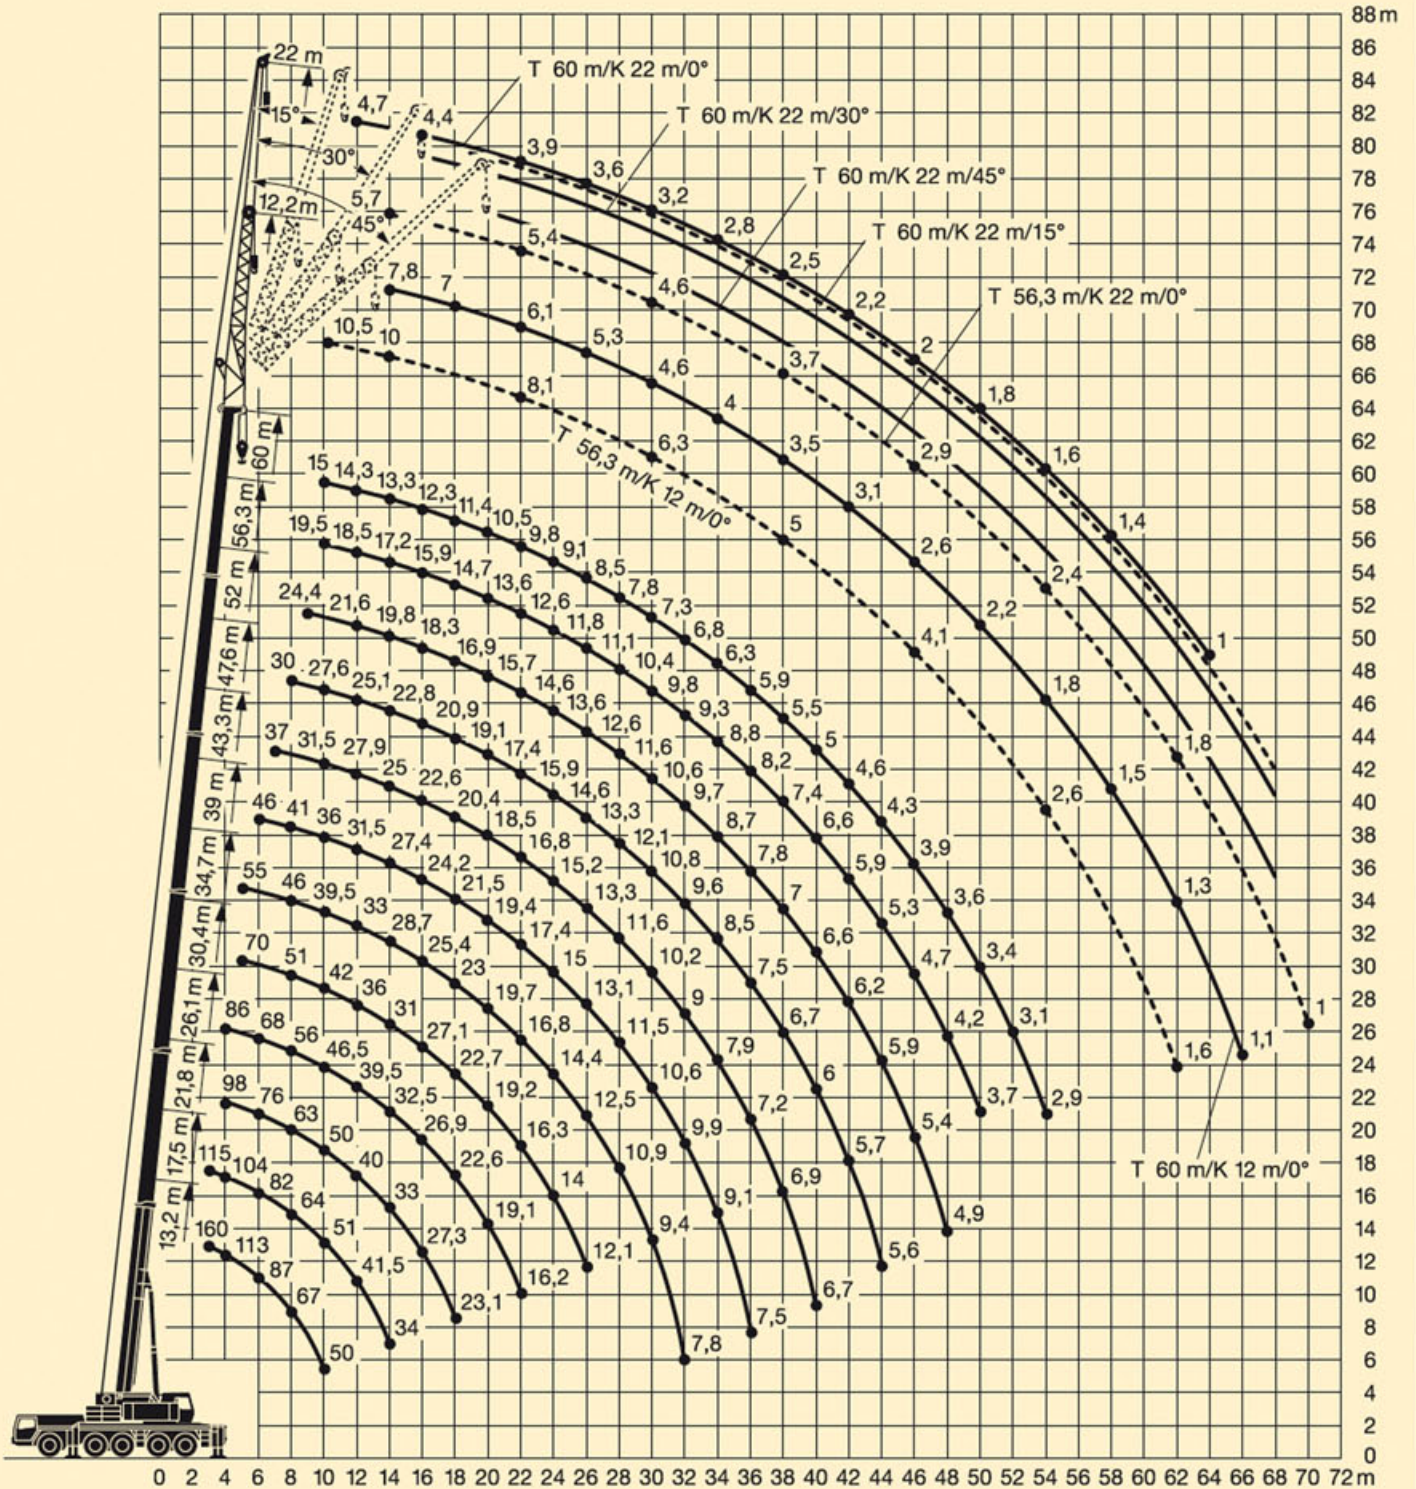

# Die Hubhöhen. Lifting heights. Hauteurs de levage.

LTM 1160/2

# Die Hubhöhen. Lifting heights. Hauteurs de levage.

LTM 1160/2

Klappspitze.  
Folding jib.  
Flèche pliante